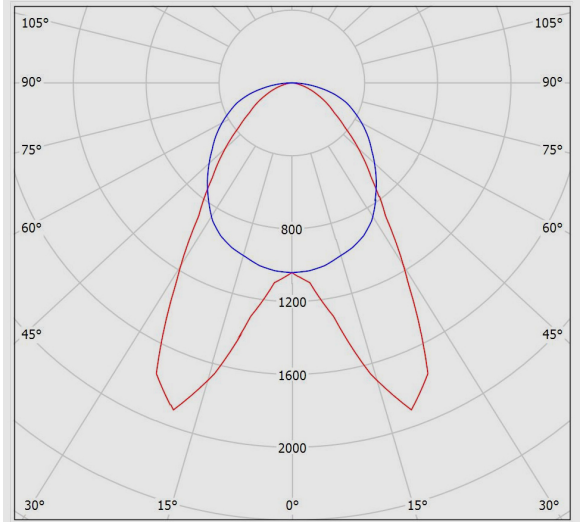

سیلیوم - چراغ خطی ضد نم و غبار سیلیوم طول 60

نمودار فتومتریک

Glare Evaluation According to UGR												
ρ Ceiling		70	70	50	50	30	70	70	50	50	30	30
ρ Walls		50	30	50	30	30	50	30	50	30	30	30
ρ Floor		20	20	20	20	20	20	20	20	20	20	20
Room Size X Y		Viewing direction at right angles to lamp axis					Viewing direction parallel to lamp axis					
2H	2H	19.5	20.7	19.8	20.9	21.2	24.4	25.6	24.7	25.8	26.0	
	3H	20.0	21.0	20.3	21.3	21.6	25.8	26.9	26.2	27.2	27.4	
	4H	20.1	21.1	20.4	21.3	21.6	26.4	27.4	26.7	27.7	27.9	
	6H	20.1	21.0	20.4	21.3	21.6	26.8	27.7	27.1	28.0	28.3	
	8H	20.1	21.0	20.4	21.3	21.6	26.9	27.8	27.2	28.1	28.4	
12H	20.0	20.9	20.4	21.2	21.5	27.0	27.8	27.3	28.1	28.5		
4H	2H	20.4	21.4	20.8	21.7	22.0	24.4	25.4	24.8	25.7	26.0	
	3H	21.0	21.8	21.3	22.1	22.5	26.0	26.9	26.4	27.2	27.5	
	4H	21.1	21.9	21.5	22.2	22.6	26.6	27.4	27.0	27.7	28.1	
	6H	21.2	21.8	21.6	22.2	22.6	27.1	27.8	27.5	28.1	28.5	
	8H	21.2	21.8	21.6	22.2	22.6	27.3	27.9	27.7	28.3	28.7	
12H	21.2	21.7	21.6	22.1	22.5	27.4	28.0	27.9	28.4	28.8		
8H	4H	21.4	22.0	21.9	22.4	22.8	26.6	27.2	27.0	27.6	28.0	
	6H	21.5	22.0	22.0	22.5	22.9	27.1	27.6	27.6	28.0	28.5	
	8H	21.6	22.0	22.0	22.4	22.9	27.4	27.8	27.8	28.2	28.7	
	12H	21.5	21.9	22.0	22.4	22.9	27.5	27.9	28.0	28.4	28.9	
	12H	21.5	22.0	21.9	22.4	22.8	26.6	27.1	27.0	27.5	27.9	
12H	4H	21.5	22.0	22.1	22.5	22.9	27.1	27.5	27.6	28.0	28.4	
	6H	21.6	22.0	22.1	22.5	22.9	27.3	27.7	27.8	28.2	28.7	
	8H	21.6	22.0	22.1	22.4	22.9	27.3	27.7	27.8	28.2	28.7	
Variation of the observer position for the luminaires distances S												
S = 1.0H		+0.8 / -0.9					+0.5 / -0.6					
S = 1.5H		+1.2 / -1.8					+0.7 / -0.9					
S = 2.0H		+1.8 / -2.8					+1.4 / -1.1					
Standard table		BK02					BK05					
Correction		3.3					10.4					
Summand		3.3					10.4					
Corrected Glare Indices referring to 3400lm Total Luminous Flux												