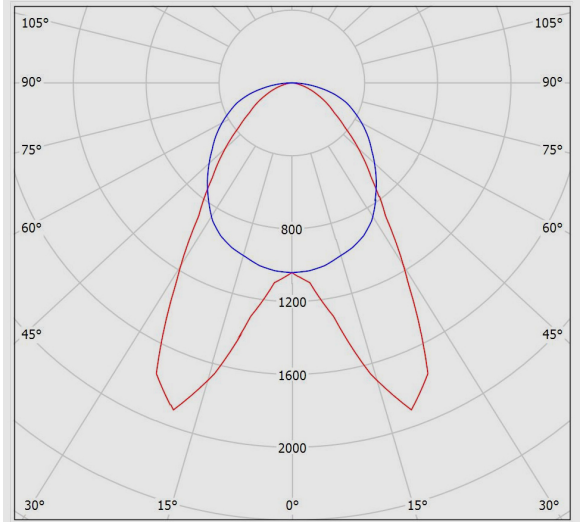

سیلیوم - چراغ خطی ضد نم و غبار سیلیوم طول 60

نمودار فتومتریک

Glare Evaluation According to UGR												
ρ Ceiling		70	70	50	50	30	70	70	50	50	30	30
ρ Walls		50	30	50	30	30	50	30	50	30	30	30
ρ Floor		20	20	20	20	20	20	20	20	20	20	20
Room Size X Y		Viewing direction at right angles to lamp axis					Viewing direction parallel to lamp axis					
2H	2H	19.5	20.7	19.8	20.9	21.2	24.4	25.6	24.7	25.8	26.0	
	3H	20.0	21.0	20.3	21.3	21.6	25.8	26.9	26.2	27.2	27.4	
	4H	20.1	21.1	20.4	21.3	21.6	26.4	27.4	26.7	27.7	27.9	
	6H	20.1	21.0	20.4	21.3	21.6	26.8	27.7	27.1	28.0	28.3	
	8H	20.1	21.0	20.4	21.3	21.6	26.9	27.8	27.2	28.1	28.4	
12H	20.0	20.9	20.4	21.2	21.5	27.0	27.8	27.3	28.1	28.5		
4H	2H	20.4	21.4	20.8	21.7	22.0	24.4	25.4	24.8	25.7	26.0	
	3H	21.0	21.8	21.3	22.1	22.5	26.0	26.9	26.4	27.2	27.5	
	4H	21.1	21.9	21.5	22.2	22.6	26.6	27.4	27.0	27.7	28.1	
	6H	21.2	21.8	21.6	22.2	22.6	27.1	27.8	27.5	28.1	28.5	
	8H	21.2	21.8	21.6	22.2	22.6	27.3	27.9	27.7	28.3	28.7	
12H	21.2	21.7	21.6	22.1	22.5	27.4	28.0	27.9	28.4	28.8		
8H	4H	21.4	22.0	21.9	22.4	22.8	26.6	27.2	27.0	27.6	28.0	
	6H	21.5	22.0	22.0	22.5	22.9	27.1	27.6	27.6	28.0	28.5	
	8H	21.6	22.0	22.0	22.4	22.9	27.4	27.8	27.8	28.2	28.7	
	12H	21.5	21.9	22.0	22.4	22.9	27.5	27.9	28.0	28.4	28.9	
	12H	21.5	22.0	21.9	22.4	22.8	26.6	27.1	27.0	27.5	27.9	
12H	4H	21.5	22.0	22.1	22.5	22.9	27.1	27.5	27.6	28.0	28.4	
	6H	21.6	22.0	22.1	22.5	22.9	27.3	27.7	27.8	28.2	28.7	
	8H	21.6	22.0	22.1	22.4	22.9	27.3	27.7	27.8	28.2	28.7	
Variation of the observer position for the luminaires distances S												
S = 1.0H		+0.8 / -0.9					+0.5 / -0.6					
S = 1.5H		+1.2 / -1.8					+0.7 / -0.9					
S = 2.0H		+1.8 / -2.8					+1.4 / -1.1					
Standard table		BK02					BK05					
Correction		3.3					10.4					
Corrected Glare Indices referring to 3400lm Total Luminous Flux												