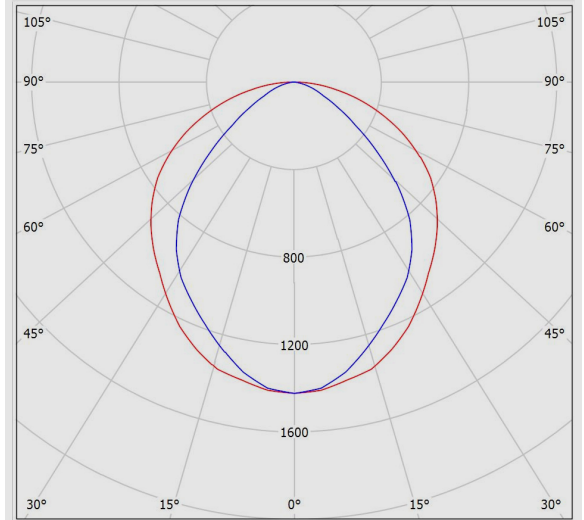

سیلیوم - چراغ خطی ضد نم و غبار سیلیوم طول 60

نمودار فتومتریک

Glare Evaluation According to UGR													
ρ Ceiling		70	70	50	50	30	70	70	50	50	30		
ρ Walls		50	30	50	30	30	50	30	50	30	30		
ρ Floor		20	20	20	20	20	20	20	20	20	20		
Room Size X Y	Viewing direction at right angles to lamp axis						Viewing direction parallel to lamp axis						
	2H	2H	23.7	25.0	24.0	25.2	25.5	21.3	22.6	21.6	22.8	23.0	
3H		25.2	26.3	25.5	26.6	26.9	21.7	22.8	22.0	23.1	23.3		
4H		25.8	26.8	26.1	27.1	27.4	21.8	22.8	22.1	23.1	23.4		
6H		26.1	27.1	26.5	27.4	27.7	21.8	22.8	22.2	23.1	23.4		
8H		26.2	27.2	26.6	27.5	27.8	21.8	22.7	22.2	23.1	23.4		
12H	26.3	27.2	26.7	27.5	27.8	21.8	22.7	22.1	23.0	23.3			
4H	2H	24.0	25.0	24.3	25.3	25.6	22.1	23.1	22.4	23.4	23.7		
	3H	25.6	26.5	25.9	26.8	27.1	22.8	23.7	23.1	24.0	24.3		
	4H	26.2	27.0	26.6	27.3	27.7	22.9	23.7	23.3	24.1	24.4		
	6H	26.6	27.3	27.1	27.7	28.1	23.0	23.7	23.4	24.0	24.4		
	8H	26.8	27.4	27.2	27.8	28.2	23.0	23.6	23.4	24.0	24.4		
12H	26.9	27.5	27.4	27.9	28.3	23.0	23.5	23.4	23.9	24.4			
8H	4H	26.3	26.9	26.7	27.3	27.7	23.3	23.9	23.7	24.3	24.8		
	6H	26.8	27.3	27.3	27.8	28.2	23.4	23.9	23.9	24.4	24.8		
	8H	27.0	27.5	27.5	27.9	28.4	23.4	23.9	23.9	24.3	24.8		
	12H	27.1	27.5	27.6	28.0	28.5	23.4	23.8	23.9	24.3	24.8		
	4H	26.3	26.8	26.7	27.2	27.7	23.3	23.9	23.8	24.3	24.8		
6H	26.8	27.2	27.3	27.7	28.2	23.5	23.9	23.9	24.4	24.8			
8H	27.0	27.4	27.5	27.9	28.4	23.5	23.9	24.0	24.3	24.8			
Variation of the observer position for the luminaire distances S													
S = 1.0H		+0.2 / -0.2						+0.3 / -0.6					
S = 1.5H		+0.3 / -0.5						+0.7 / -1.2					
S = 2.0H		+0.7 / -0.9						+1.3 / -2.0					
Standard table		BK05						BK03					
Correction Summand		10.0						5.6					
Corrected Glare Indices referring to 3400lm Total Luminous Flux													

نقشه فنی