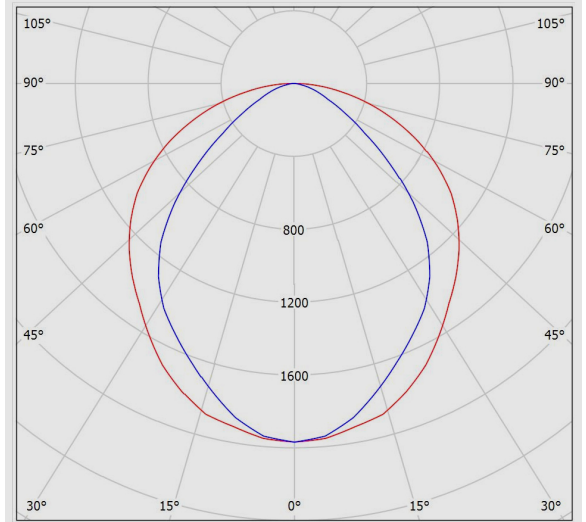

سیلوم - چراغ خطی ضد نم و غبار سیلوم طول 115

نمودار فتومتریک

Glare Evaluation According to UGR																
p Ceiling		70	70	50	50	30	p Walls		50	30	50	30	30			
p Floor		20	20	20	20	20	p Floor		20	20	20	20	20			
Room Size X Y		Viewing direction at right angles to lamp axis					Viewing direction parallel to lamp axis									
2H	2H	24.9	26.1	25.2	26.3	26.6	22.4	23.7	22.7	23.9	24.1					
	3H	26.3	27.5	26.7	27.7	28.0	22.8	23.9	23.1	24.2	24.5					
	4H	26.9	27.9	27.2	28.2	28.5	22.9	24.0	23.2	24.2	24.5					
	6H	27.2	28.2	27.6	28.5	28.8	22.9	23.9	23.3	24.2	24.5					
	8H	27.3	28.3	27.7	28.6	28.9	22.9	23.9	23.3	24.2	24.5					
4H	12H	27.4	28.3	27.8	28.6	29.0	22.9	23.8	23.3	24.1	24.5					
	2H	25.1	26.2	25.4	26.4	26.7	23.2	24.3	23.5	24.5	24.8					
	3H	26.7	27.6	27.0	27.9	28.2	23.9	24.8	24.3	25.1	25.5					
	4H	27.3	28.1	27.7	28.5	28.8	24.0	24.8	24.4	25.2	25.5					
	6H	27.8	28.5	28.2	28.8	29.2	24.1	24.8	24.5	25.2	25.6					
8H	8H	27.9	28.6	28.4	29.0	29.4	24.1	24.7	24.5	25.1	25.5					
	12H	28.0	28.6	28.5	29.0	29.4	24.1	24.7	24.5	25.1	25.5					
	4H	27.4	28.0	27.8	28.4	28.8	24.4	25.1	24.9	25.5	25.9					
	6H	27.9	28.4	28.4	28.9	29.3	24.5	25.0	25.0	25.5	25.9					
	8H	28.1	28.6	28.6	29.0	29.5	24.5	25.0	25.0	25.4	25.9					
12H	12H	28.3	28.7	28.8	29.1	29.6	24.5	24.9	25.0	25.4	25.9					
	4H	27.4	28.0	27.8	28.4	28.8	24.5	25.0	24.9	25.4	25.9					
	6H	27.9	28.4	28.4	28.8	29.3	24.6	25.0	25.1	25.5	26.0					
	8H	28.1	28.5	28.6	29.0	29.5	24.6	25.0	25.1	25.5	26.0					
	Variation of the observer position for the luminaire distances S		S = 1.0H					+0.2 / -0.2					+0.3 / -0.6			
		S = 1.5H					+0.3 / -0.5					+0.7 / -1.2				
		S = 2.0H					+0.7 / -0.9					+1.3 / -2.0				
Standard table		BK05					BK03									
Correction		Summand					11.1					6.7				
Corrected Glare Indices referring to 4700lm Total Luminous Flux																

نقشه فنی