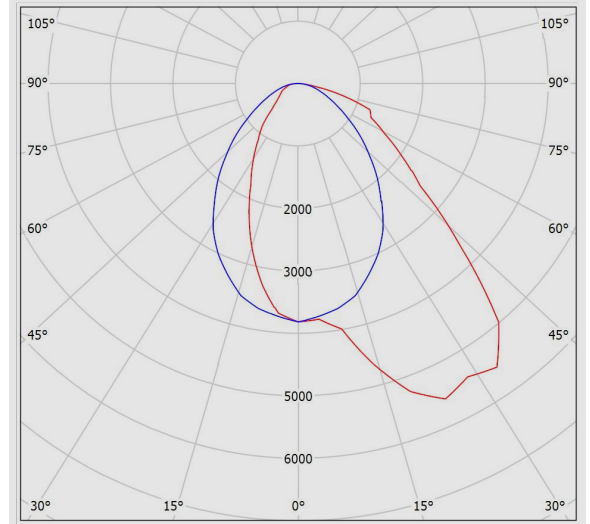

M457A145LED3865-W

لومیلاین - چراغ خطی لومیلاین طول 145

نمودار فتومتریک