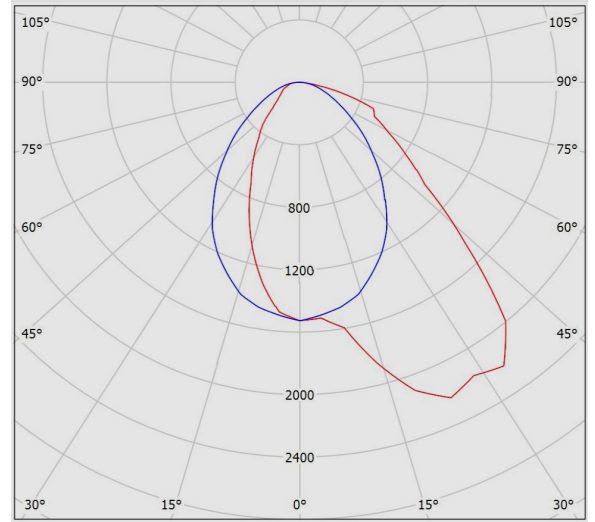

M457A60LED3840-W

لومیلاین - چراغ خطی لومیلاین طول 60

نمودار فتومتریک