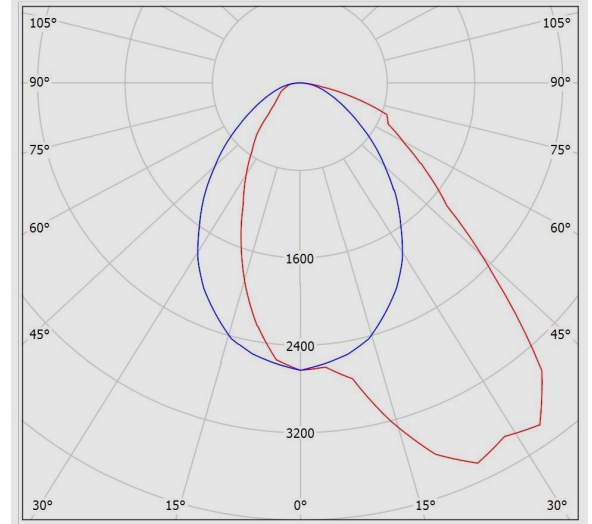

M457A145LED2865-W

لومیلاین - چراغ خطی لومیلاین طول 145

نمودار فتومتریک