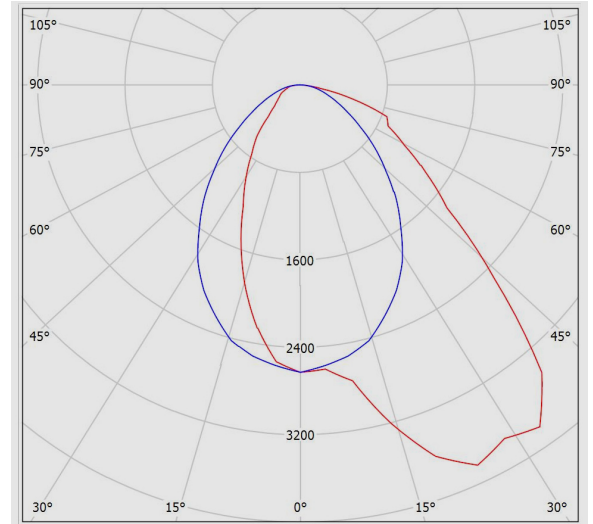

M457A145LED2865-W

لومیلاین - چراغ خطی لومیلاین طول 145

نمودار فتومتریک