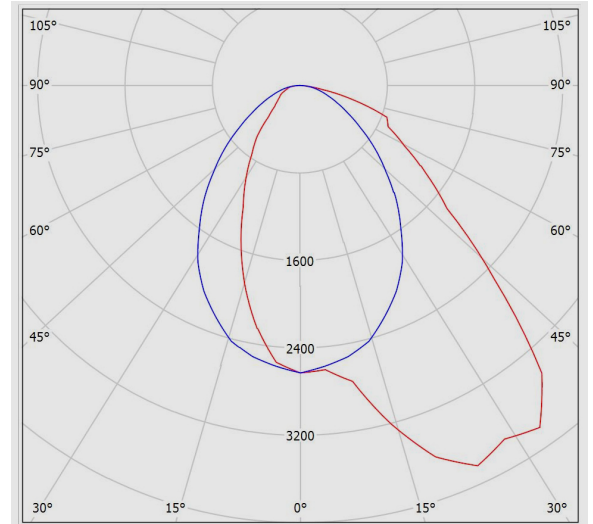

M457A145LED2840-W

لومیلاین - چراغ خطی لومیلاین طول 145

نمودار فتومتریک