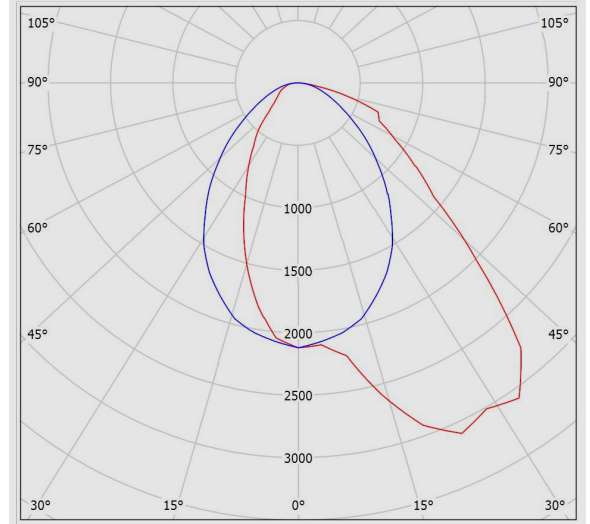

M457A115LED2865-W

لومیلاین - چراغ خطی لومیلاین طول 115

نمودار فتومتریک