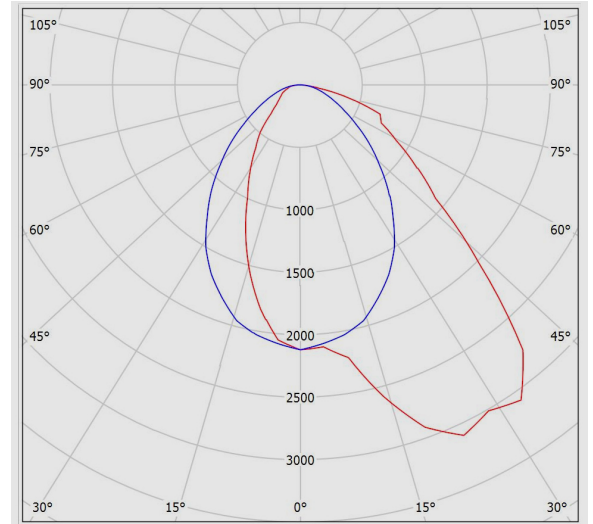

M457A115LED2865-W

لومیلاین - چراغ خطی لومیلاین طول 115

نمودار فتومتریک