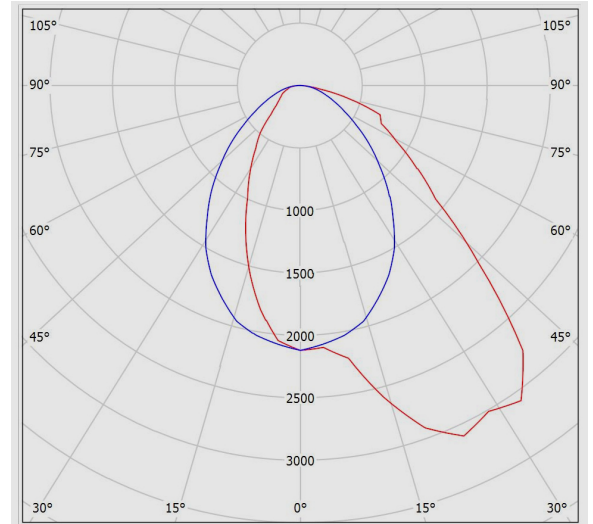

M457A115LED2840-W

لومیلاین - چراغ خطی لومیلاین طول 115

نمودار فتومتریک