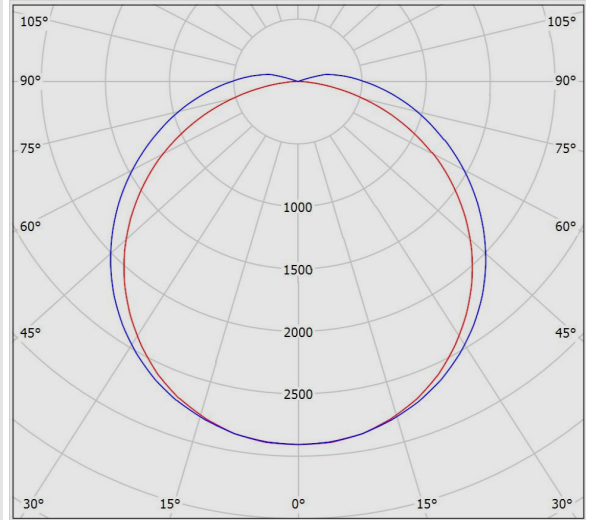

لایسیل - چراغ خطی ضد نم و غبار لایسیل طول 145

نمودار فتومتریک

Glare Evaluation According to UGR												
p Ceiling		70	70	50	50	30	70	70	50	50	30	30
p Walls		50	30	50	30	30	50	30	50	30	30	30
p Floor		20	20	20	20	20	20	20	20	20	20	20
Room Size X Y		Viewing direction at right angles to lamp axis					Viewing direction parallel to lamp axis					
2H	2H	19.8	21.1	20.1	21.4	21.7	22.2	23.5	22.6	23.8	24.2	
	3H	20.8	22.1	21.2	22.4	22.7	24.2	25.5	24.6	25.8	26.2	
	4H	21.2	22.3	21.6	22.7	23.0	25.3	26.5	25.7	26.8	27.2	
	6H	21.3	22.4	21.7	22.8	23.2	26.4	27.4	26.8	27.8	28.2	
	8H	21.3	22.4	21.8	22.8	23.2	26.9	27.9	27.3	28.3	28.7	
4H	12H	21.3	22.3	21.8	22.7	23.1	27.5	28.5	27.9	28.9	29.3	
	2H	20.6	21.7	21.0	22.1	22.5	22.5	23.7	22.9	24.0	24.4	
	3H	21.8	22.8	22.3	23.2	23.6	24.7	25.7	25.2	26.1	26.6	
	4H	22.3	23.2	22.7	23.6	24.0	25.9	26.8	26.4	27.2	27.7	
	6H	22.5	23.3	23.0	23.8	24.2	27.1	27.9	27.6	28.4	28.9	
8H	8H	22.6	23.3	23.1	23.8	24.3	27.8	28.5	28.3	29.0	29.5	
	12H	22.6	23.2	23.1	23.7	24.2	28.4	29.1	29.0	29.6	30.1	
	4H	22.8	23.5	23.3	24.0	24.5	26.0	26.8	26.5	27.2	27.7	
	6H	23.2	23.8	23.7	24.3	24.8	27.4	28.0	27.9	28.5	29.0	
	8H	23.3	23.8	23.8	24.3	24.9	28.1	28.7	28.7	29.2	29.7	
12H	12H	23.3	23.8	23.9	24.3	24.9	28.9	29.4	29.5	29.9	30.5	
	4H	22.9	23.6	23.4	24.0	24.6	26.0	26.7	26.5	27.2	27.7	
	6H	23.4	23.9	23.9	24.4	25.0	27.4	27.9	27.9	28.5	29.0	
	8H	23.6	24.0	24.1	24.6	25.1	28.2	28.6	28.7	29.2	29.8	
	Variation of the observer position for the luminaire distances S											
S = 1.0H		+0.2 / -0.2					+0.1 / -0.1					
S = 1.5H		+0.3 / -0.6					+0.3 / -0.2					
S = 2.0H		+0.5 / -1.0					+0.5 / -0.6					
Standard table		BK04					---					
Correction		Summand					5.7					
Corrected Glare Indices referring to 9500lm Total Luminous Flux												

نقشه فنی