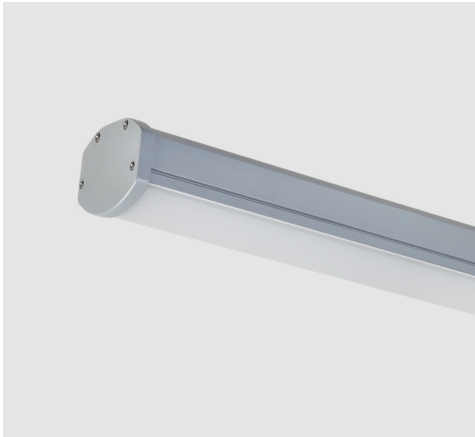

لديسيل - چراغ خطي ضد نم و غبار لديسيل طول 145

معرفی محصول

چراغ خطي ضد نم و غبار لديسيل با طراحي پيشرفته مازی نور براي محيطهاي صنعتي با نم يا غبار زياد طراحي شده است. طراحي زيبا، عمر طولانی قطعات روشنایی، فقدان اشعه فرابنفش (UV)، مقاومت مکانیکی و حرارتي زياد، پخش يکنواخت نور، بازدهي زياد، نصب آسان، صرفه جویی در مصرف انرژی، سازگاری با محيط زیست و درجه حفاظت (IP65) از ویژگیهاي اين چراغ است.

جدول اطلاعات فنی

نام چراغ:	لديسيل
کد کاتالوگ / کد محصول:	M453L145LED4865
نوع نصب:	سقفی روکار، نصب به دیوار با براکت، نصب به لوله با براکت، آویز
کاربرد:	صنعتي، پارکینگ ها
ملاحظات کاربرد:	مناسب فقط براي فضاي داخلي
نوع منبع نور:	LED
تعداد لامپ / ماژول:	3
دماي رنگ نور:	6500K - DayLight
منبع نور:	LED
ثبات شار نوري:	بيش از 100.000 ساعت
رده بندي ثبات شار نوري:	L70
ضريب نمود رنگ:	بيش از 80
توان چراغ (وات):	64
شار نوري چراغ (لومن):	8700
بازدهي چراغ (لومن بر وات):	136
درجه حفاظت:	IP65
کلاس عایقی:	Class I
حداکثر دماي محيطي کارکرد:	50°C