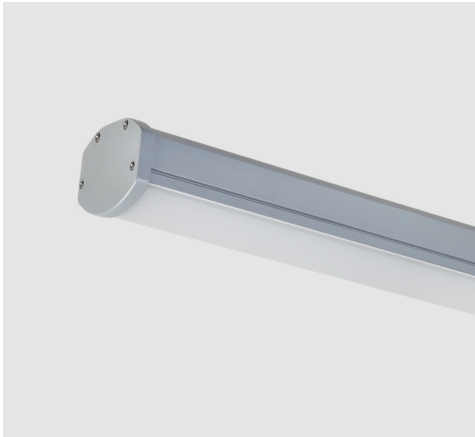

لديسيل - چراغ خطي ضد نم و غبار لديسيل طول 60

معرفی محصول

چراغ خطي ضد نم و غبار لديسيل با طراحي پيشرفته مازی نور براي محيط‌هاي صنعتي با نم يا غبار زياد طراحي شده است. طراحي زيبا، عمر طولانی قطعات روشنایی، فقدان اشعه فرابنفش (UV)، مقاومت مکانیکی و حرارتي زياد، پخش يکنواخت نور، بازدهي زياد، نصب آسان، صرفه‌جویی در مصرف انرژی، سازگاری با محيط زیست و درجه حفاظت (IP65) از ویژگی‌هاي اين چراغ است.

جدول اطلاعات فنی

نام چراغ:	لديسيل
کد کاتالوگ / کد محصول:	M453L60LED2840
نوع نصب:	سقفی روکار، نصب به دیوار با براکت، نصب به لوله با براکت، آویز
کاربرد:	صنعتي، پارکینگ ها
ملاحظات کاربرد:	مناسب فقط براي فضاي داخلي
نوع منبع نور:	LED
تعداد لامپ / ماژول:	1
دماي رنگ نور:	4000K - Neutral White
منبع نور:	LED
ثبات شار نوري:	بيش از 100.000 ساعت
رده بندي ثبات شار نوري:	L70
ضريب نمود رنگ:	بيش از 80
توان چراغ (وات):	20
شار نوري چراغ (لومن):	2600
بازدهي چراغ (لومن بر وات):	130
درجه حفاظت:	IP65
کلاس عايقی:	Class I
حداکثر دماي محيطي کارکرد:	50°C