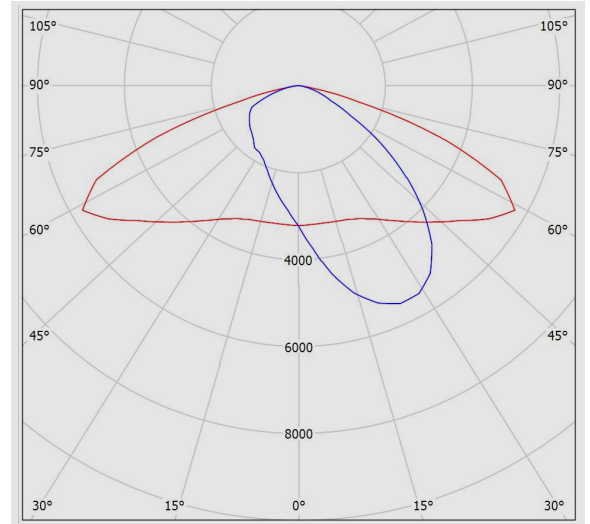

M311SULED6750-S

اپتیلوکس S - چراغ معابری اپتیلوکس S

سناریوهای اختصاصی Timer Dimming

سفارشات خاص (روتین آپشن):

M311SULED6750-S

اپتیلوکس S - چراغ معابری اپتیلوکس S

نمودار فتومتریک

نقشه فنی