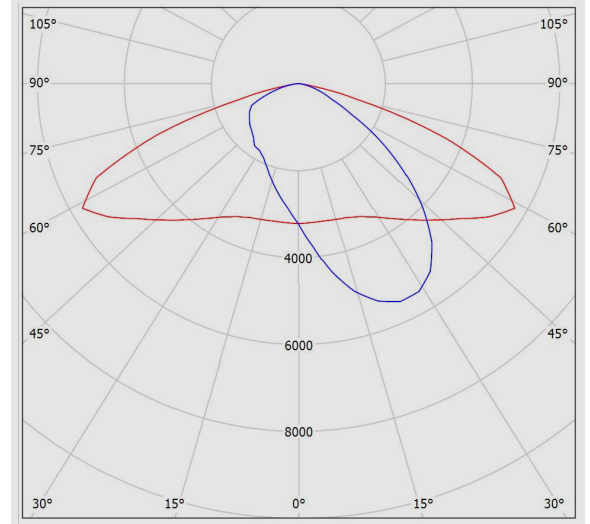

M311SULED6750-S

اپتیلوکس S - چراغ معابری اپتیلوکس S

سناریوهای اختصاصی Timer Dimming

سفارشات خاص (روتین آپشن):

M311SULED6750-S

اپتیلوکس S - چراغ معابری اپتیلوکس S

نمودار فتومتریک

نقشه فنی