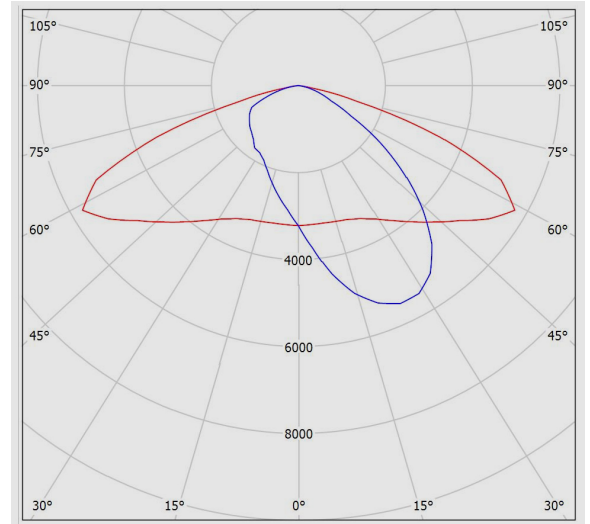

M311SULED6740-S

اپتیلوکس S - چراغ معابری اپتیلوکس S

سناریوهای اختصاصی Timer Dimming

سفارشات خاص (روتین آپشن):

M311SULED6740-S

اپتیلوکس S - چراغ معابری اپتیلوکس S

نمودار فتومتریک

نقشه فنی