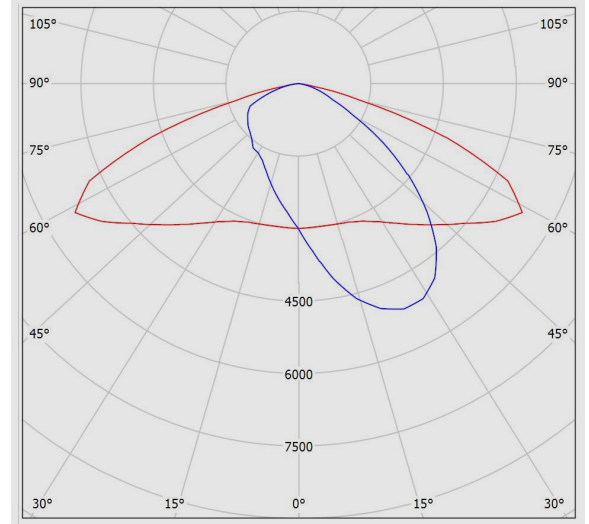

M311SULED6730-S

اپتیلوکس S - چراغ معابری اپتیلوکس S

سناریوهای اختصاصی Timer Dimming

سفارشات خاص (روتین آپشن):

M311SULED6730-S

اپتیلوکس S - چراغ معابری اپتیلوکس S

نمودار فتومتریک

نقشه فنی