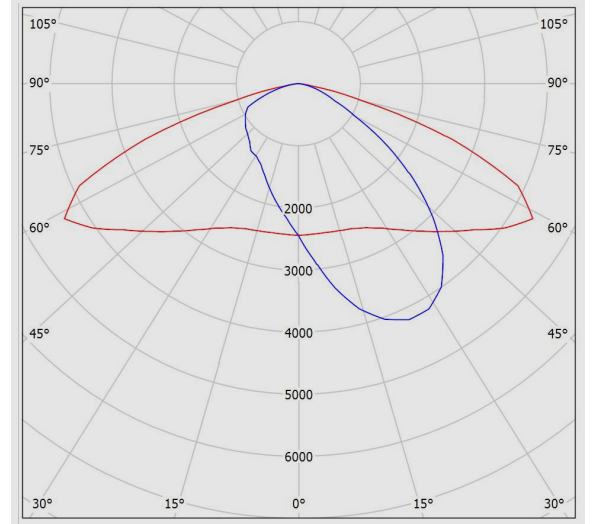

## اپتیلوکس S - چراغ معابری اپتیلوکس S

سناریوهای اختصاصی Timer Dimming

سفارشات خاص (روتین آپشن):

M311SULED4750-S

اپتیلوکس S - چراغ معابری اپتیلوکس S

نمودار فتومتریک

نقشه فنی