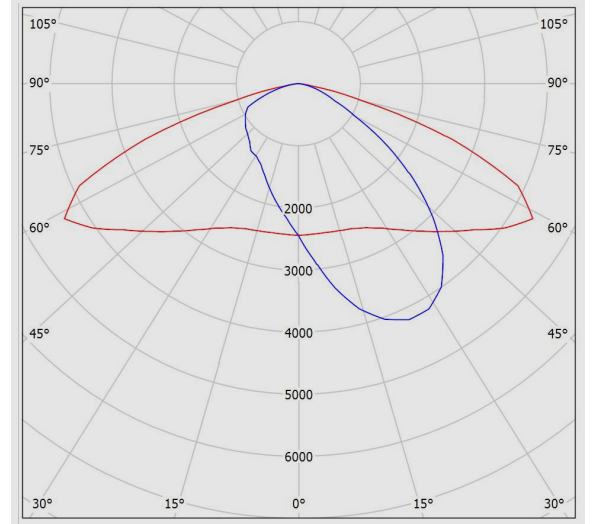

M311SULED4750-S

اپتیلوکس S - چراغ معابری اپتیلوکس S

سناریوهای اختصاصی Timer Dimming

سفارشات خاص (روتین آپشن):

M311SULED4750-S

اپتیلوکس S - چراغ معابری اپتیلوکس S

نمودار فتومتریک

نقشه فنی