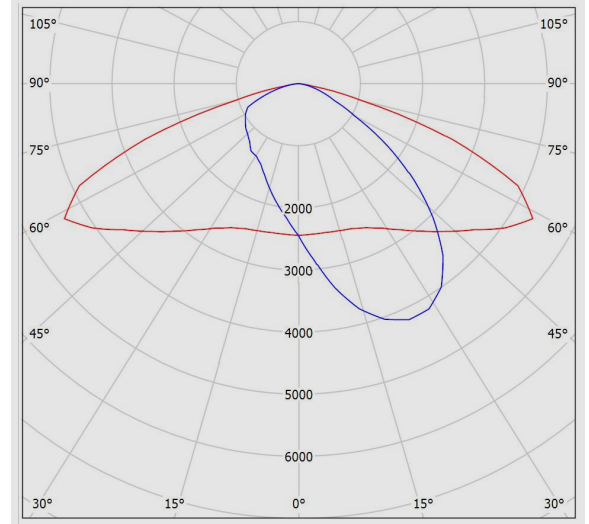

## اپتیلوکس S - چراغ معابری اپتیلوکس S

سناریوهای اختصاصی Timer Dimming

سفارشات خاص (روتین آپشن):

M311SULED4740-S

اپتیلوکس S - چراغ معابری اپتیلوکس S

نمودار فتومتریک

نقشه فنی