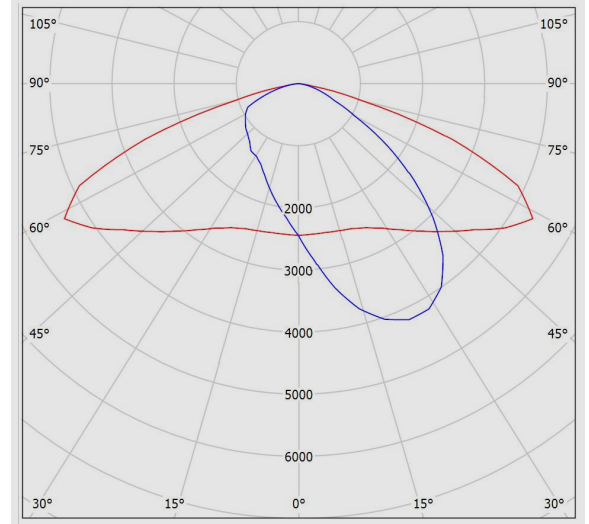

M311SULED4740-S

اپتیلوکس S - چراغ معابری اپتیلوکس S

سناریوهای اختصاصی Timer Dimming

سفارشات خاص (روتین آپشن):

M311SULED4740-S

اپتیلوکس S - چراغ معابری اپتیلوکس S

نمودار فتومتریک

نقشه فنی