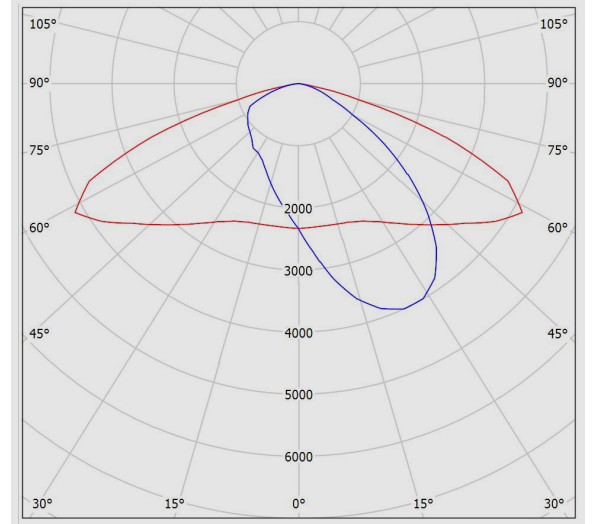

M311SULED4730-S

اپتیلوکس S - چراغ معابری اپتیلوکس S

سناریوهای اختصاصی Timer Dimming

سفارشات خاص (روتین آپشن):

M311SULED4730-S

اپتیلوکس S - چراغ معابری اپتیلوکس S

نمودار فتومتریک

نقشه فنی