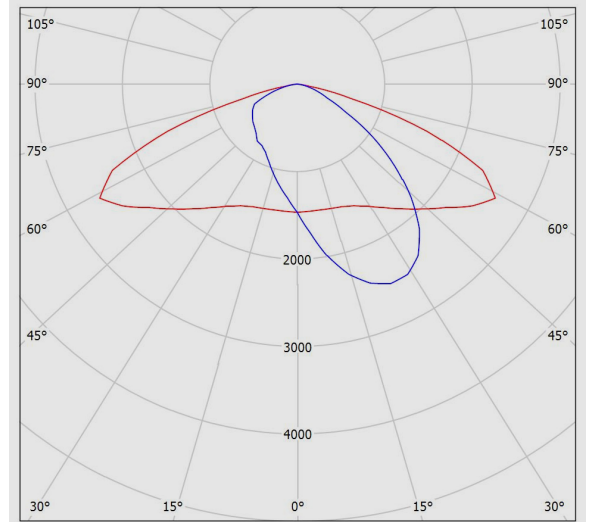

M311SULED3750-S

اپتیلوکس S - چراغ معابری اپتیلوکس S

نمودار فتومتریک