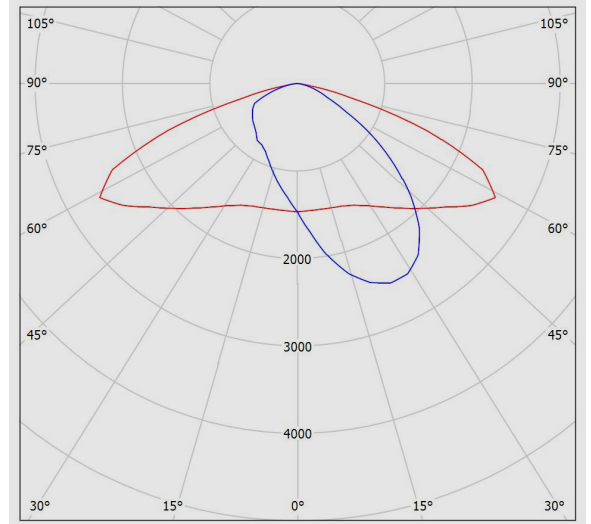

M311SULED3740-S

اپتیلوکس S - چراغ معابری اپتیلوکس S

نمودار فتومتریک