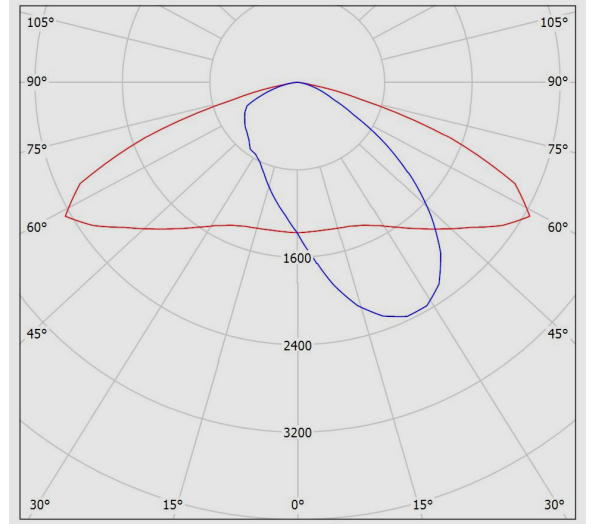

M311SULED3730-S

اپتیلوکس S - چراغ معابری اپتیلوکس S

سناریوهای اختصاصی Timer Dimming

سفارشات خاص (روتین آپشن):

M311SULED3730-S

اپتیلوکس S - چراغ معابری اپتیلوکس S

نمودار فتومتریک

نقشه فنی