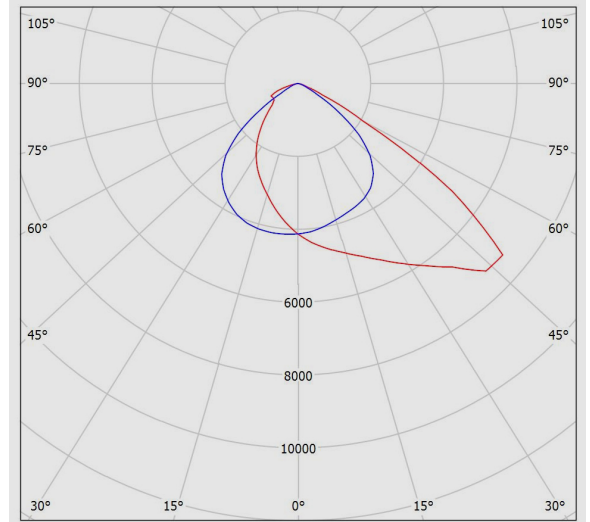

M311SALED4750-S

اپتیلوکس S - چراغ پروژکتوری اپتیلوکس S

نمودار فتومتریک