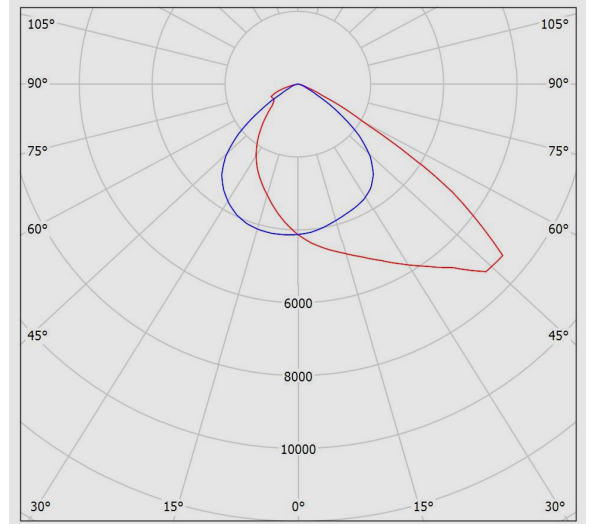

M311SALED4740-S

اپتیلوکس S - چراغ پروژکتوری اپتیلوکس S

نمودار فتومتریک