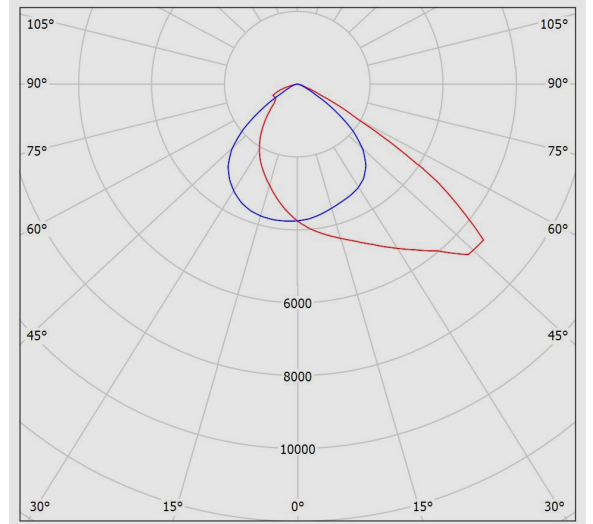

M311SALED4730-S

اپتیلوکس S - چراغ پروژکتوری اپتیلوکس S

سناریوهای اختصاصی Timer Dimming

سفارشات خاص (روتین آپشن):

M311SALED4730-S

اپتیلوکس S - چراغ پروژکتوری اپتیلوکس S

نمودار فتومتریک

نقشه فنی