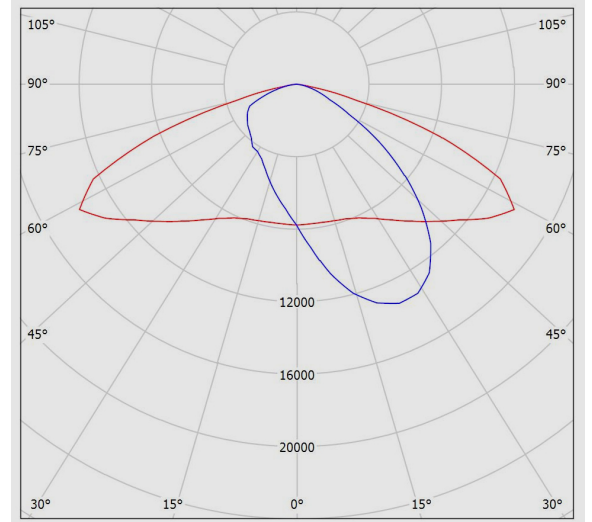

M313UHLED10740-S

ساترن - چراغ خیابانی ساترن

نمودار فتومتریک