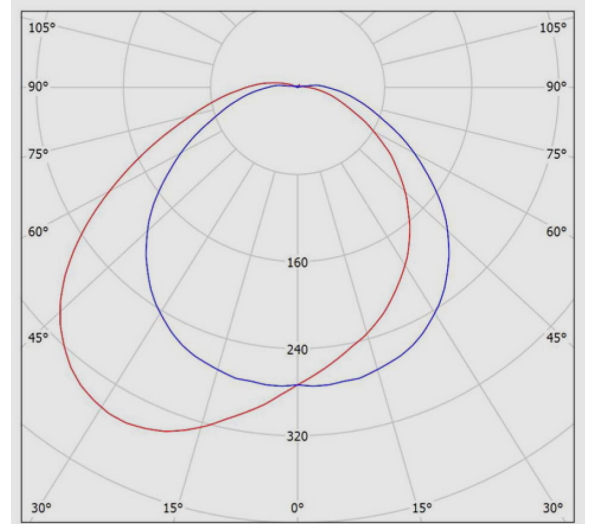

M215A1LED1830-S

کرونا - چراغ دیواری کرونا

نمودار فتومتریک