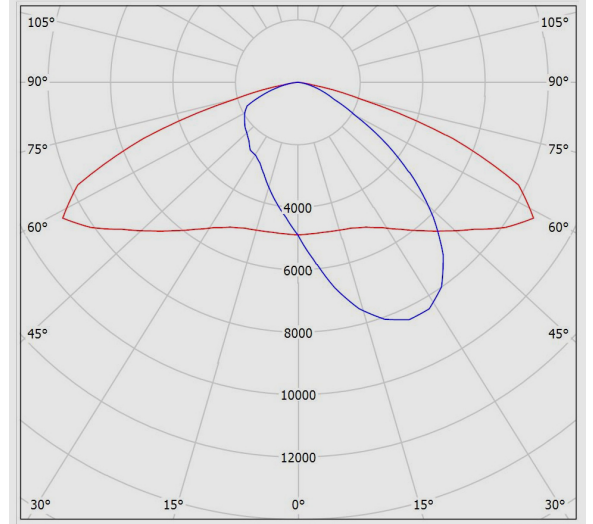

M311ULED7750-S

اپتیلوکس - چراغ خیابانی اپتیلوکس

نمودار فتومتریک