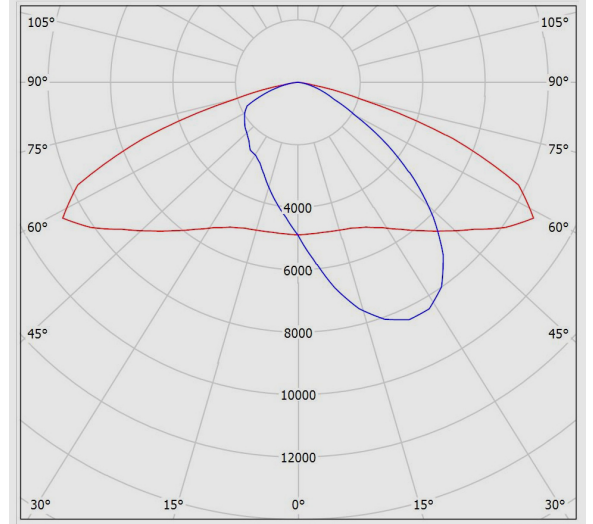

M311ULED7740-S

اپتیلوکس - چراغ خیابانی اپتیلوکس

نمودار فتومتریک