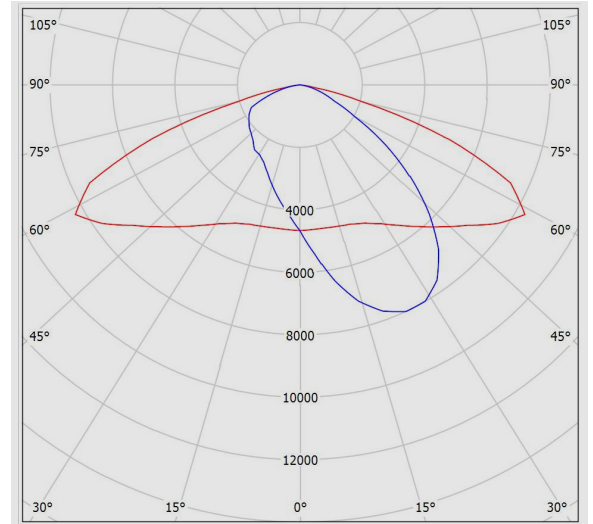

M311ULED7730-S

اپتیلوکس - چراغ خیابانی اپتیلوکس

نمودار فتومتریک