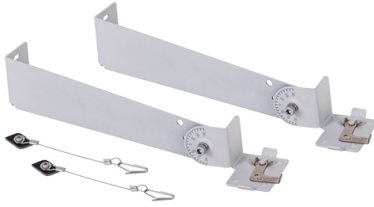

**معرفی محصول**

براکت نصب لیدیلین با فاصله 30 سانتی متر از دیوار

**جدول اطلاعات فنی**

نام تجهیز:	براکت نصب WAL30-Bracket-S
کد کاتالوگ / کد محصول:	WAL30-Bracket-S
جنس بدنه:	ورق فولادی
پوشش بدنه:	رنگ پودری الکترواستاتیک
رنگ بدنه:	نقره ای
RAL رنگ بدنه:	RAL9006
نوع بسته بندی:	نایلون و کارتن
ویژگی تجهیز:	قابلیت تنظیم در زاویه دلخواه