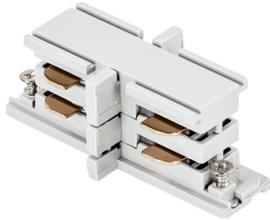

معرفی محصول

اتصال مستقیم ریل سه فاز (DALI PUSH)

جدول اطلاعات فنی

اتصال مستقیم سه فاز DALI PUSH / سه فاز TAP3JS-W		نام تجهیز:
TAP3JS-W	کد کاتالوگ / کد محصول:	
سفید	رنگ بدنه:	
-	RAL رنگ بدنه:	
کارتن	نوع بسته بندی:	
0.1	وزن (کیلوگرم):	